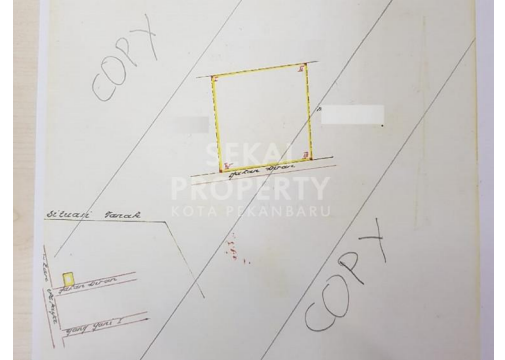

Tanah | Dijual | **TERSEDIA**
DIJUAL TANAH JL. DIRAN, PEKANBARU
Lokasi Sukajadi

**SEKAI
PROPERTY**
KOTA PEKANBARU

Dijual Rp2.500.000 / Meter / Nego

DATA PROPERTI

SPESIFIKASI PROPERTI

Luas Tanah

516 m2

Surat

SHM

Ukuran Tanah

22,7 m2 x 22,7 m2