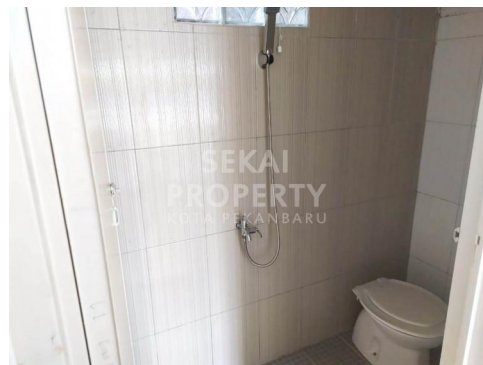

Ruko | Disewakan | **RENTED**
DISEWAKAN RUKO 2LT DI JL. ABABIL - PEKANBARU
Lokasi Sukajadi

**SEKAI
PROPERTY**
KOTA PEKANBARU

Disewakan Rp40.000.000 Pertahun

DATA PROPERTI

2 Kamar Mandi

Fasilitas

Dekat Rumah Sakit, Dekat Tempat Ibadah, Sekolah, Universitas, Pasar, Mall, Carpot

Deskripsi

Disewakan Ruko 2lt di Jl. Ababil - Pekanbaru

Full Kermaik

Lokasi strategis, tengah kota dan ditepi jalan besar

Siap Pakai

SPESIFIKASI PROPERTI

Hadap

Timur Laut